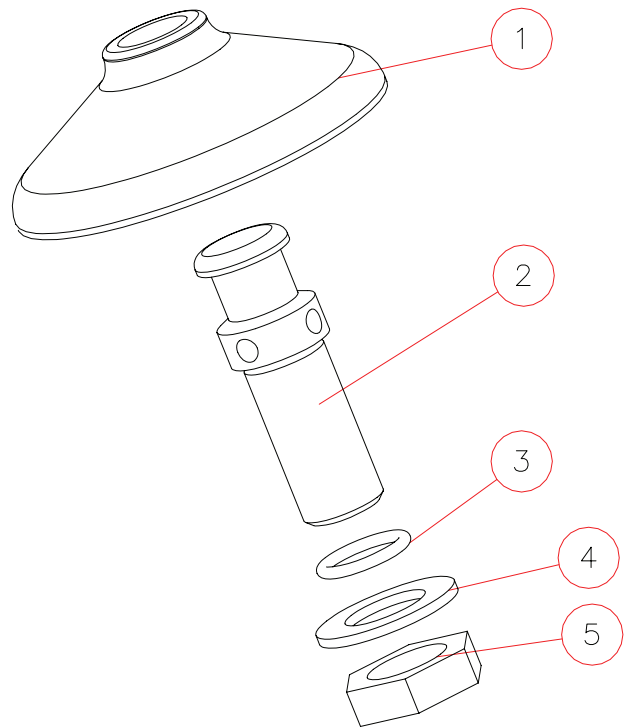

# 料仓流化器备件

项目	部件号	说明
	流化盘	
1	4124	蓝色硅树脂盘
	4124HT	橘黄色高温硅树脂盘
	4134	白色硅树脂盘
	4154	黑色 EPDM 乙丙橡胶盘
	4164	白色 EPDM 乙丙橡胶盘
	4300 系列	
2	4310	碳钢导杆
	4311	铝导杆
	4312	不锈钢导杆
3	7561	O形环
4	4313	平垫片, 镀锌
	4314	平垫片, 不锈钢
5	4315	1/2" 管螺母, 镀锌
	4316	1/2" 管螺母, 不锈钢
	4400 系列	
2	4410	碳钢导杆
	4411	铝导杆
	4412	不锈钢导杆
3	7755	O形环
4	4413	平垫片, 镀锌
	4414	平垫片, 不锈钢
5	4415	3/4" 管螺母, 镀锌
	4416	3/4" 管螺母, 不锈钢
	4500 系列	
2	4510	碳钢导杆
	4511	铝导杆
	4512	不锈钢导杆
3	7714	O形环
4	4513	平垫片, 镀锌
	4514	平垫片, 不锈钢
5	4515	1" 管螺母, 镀锌
	4516	1" 管螺母, 不锈钢

请认准索利玛尔带有放射状突脊商标设计的原厂盘件